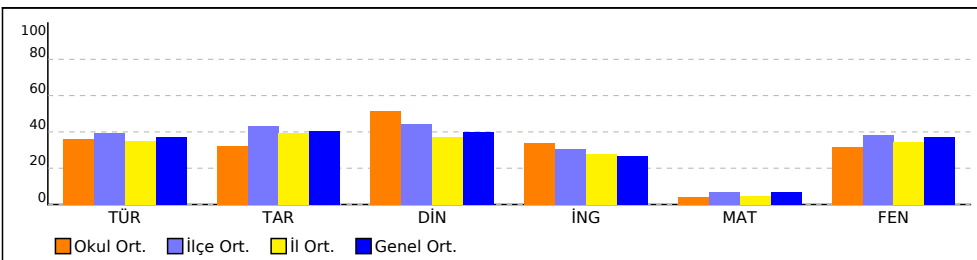

NET ORTALAMALARINA GÖRE KIYASLAMA